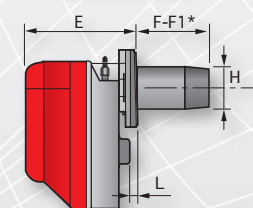

Περιοχές Ισχύος

Τεχνικά Χαρακτηριστικά

ΤΥΠΟΣ		RG0.1	RG1	RG2 / RG2D	RG3 / RG3D	RG4S / RG4D	RG5 / RG5D
Θερμαντική ισχύς	kW	22,5-35,6	32-60	47-119 / 42/49-118	83-178 / 65/83-178	118,5-237 / 106/130-237	160-309,5 / 95/142-296
	Mcal/h	19,4-30,6	27,5-51,6	40,4-102,3 / 36,1/42,1-101,4	71,4-153 / 55,9/71,4-153	102-203,8 / 91,2/111,8-203,8	137,6-266,2 / 81,7/122,1-254,6
Καύσιμο		Ελαφρύ Πετρέλαιο / Ελαφρύ Πετρέλαιο					
Ηλεκτρική παροχή	Ph/V/Hz	1/50/230 ± 10% / 1/50/230 ± 10%					
Απορροφούμενη ηλεκτρική ισχύς	W	170	170	180 / 180	390 / 390	390 / 390	470 / 470
Στάθμη θορύβου	dB	57	60	61 / 61	64 / 64	64 / 64	71 / 71