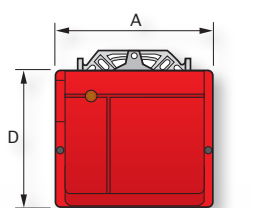

Περιοχές Ισχύος

Τεχνικά Χαρακτηριστικά

ΤΥΠΟΣ		RG0.1	RG1	RG2 / RG2D	RG3 / RG3D	RG4S / RG4D	RG5 / RG5D
Θερμαντική ισχύς	kW	22,5-35,6	32-60	47-119 / 42/49-118	83-178 / 65/83-178	118,5-237 / 106/130-237	160-309,5 / 95/142-296
	Mcal/h	19,4-30,6	27,5-51,6	40,4-102,3 / 36,1/42,1-101,4	71,4-153 / 55,9/71,4-153	102-203,8 / 91,2/111,8-203,8	137,6-266,2 / 81,7/122,1-254,6
Καύσιμο		Ελαφρύ Πετρέλαιο / Ελαφρύ Πετρέλαιο					
Ηλεκτρική παροχή	Ph/V/Hz	1/50/230 ± 10% / 1/50/230 ± 10%					
Απορροφούμενη ηλεκτρική ισχύς	W	170	170	180 / 180	390 / 390	390 / 390	470 / 470
Στάθμη θορύβου	dB	57	60	61 / 61	64 / 64	64 / 64	71 / 71