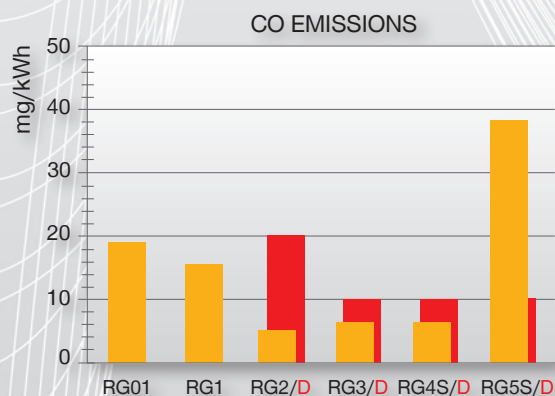

Εκπομπές καυσαερίων