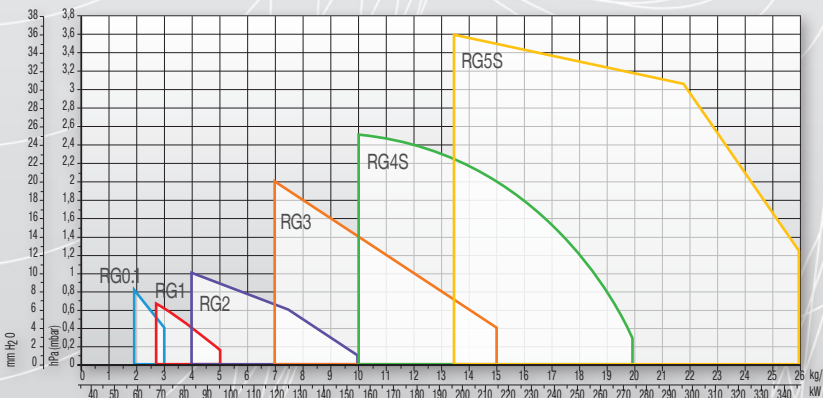

* Περιγραφή Προϊόντος

Σειρά RIELLO GULLIVER

RG | RGD

Καυστήρες Ελαφρού Πετρελαίου

RG0.1	22,5-35,6 kW
RG1	32-60 kW
RG2- RG2D	47-119 42/49-118 kW
RG3- RG3D	83-178 65/83-178 kW
RG4S- RG4D	118,5-237 106/130-237 kW
RG5S- RG5D	160-309,5 95/142-296 kW

- Ο τέλειος σχεδιασμός της κεφαλής βοηθά στην επίτευξη υψηλών αποδόσεων . Το αυτόματο τάμπερ ολικής φραγής στην εισαγωγή του αέρα προσφέρει οικονομία στην κατανάλωση του καυσίμου.
- Μέγιστη αξιοπιστία.
- Κορυφαία Ποιότητα Κατασκευής.
- Εύκολη Συντήρηση μιας και δεν απαιτείται η απομάκρυνση του καυστήρα από τον λέβητα για την συντήρηση ή επισκευή του.
- Χαμηλή στάθμη θορύβου. Το σύστημα αερισμού πάντα εξασφαλίζει χαμηλά επίπεδα θορύβου με υψηλές επιδόσεις πίεσης και παροχής αέρα παρά το μικρό μέγεθος.
- Στα πλαίσια αυστηρού ποιοτικού ελέγχου όλοι οι καυστήρες της σειράς GULLIVER δοκιμάζονται στο εργοστάσιο υδραυλικά και ηλεκτρικά.
- Ευκολία στην εγκατάσταση χάρη την φλάντζα που του επιτρέπει να προσαρμόζεται - εφαρμόζει τέλεια σε κάθε λέβητα.
- Υψηλής ποιότητας διαθέσιμα ανταλλακτικά που διασφαλίζουν-εξασφαλίζουν την ποιότητα της επισκευής.
- Τεχνική Υποστήριξη.
- Οι καυστήρες της σειράς GULLIVER είναι πιστοποιημένοι , σύμφωνα με τους ευρωπαϊκούς κανονισμούς EN 267 και τις οδηγίες E.M.C.89/336/EEC , L.V.73/23/EEC, μηχανών 89/392/EEC και απόδοσης 92/42/EEC.

Περιοχές Ισχύος

Τεχνικά Χαρακτηριστικά

ΤΥΠΟΣ		RG0.1	RG1	RG2 / RG2D	RG3 / RG3D	RG4S / RG4D	RG5 / RG5D
Θερμαντική ισχύς	kW	22,5-35,6	32-60	47-119 / 42/49-118	83-178 / 65/83-178	118,5-237 / 106/130-237	160-309,5 / 95/142-296
	Mcal/h	19,4-30,6	27,5-51,6	40,4-102,3 / 36,1/42,1-101,4	71,4-153 / 55,9/71,4-153	102-203,8 / 91,2/111,8-203,8	137,6-266,2 / 81,7/122,1-254,6
Καύσιμο		Ελαφρύ Πετρέλαιο / Ελαφρύ Πετρέλαιο					
Ηλεκτρική παροχή	Ph/V/Hz	1/50/230 ± 10% / 1/50/230 ± 10%					
Απορροφούμενη ηλεκτρική ισχύς	W	170	170	180 / 180	390 / 390	390 / 390	470 / 470
Στάθμη θορύβου	dB	57	60	61 / 61	64 / 64	64 / 64	71 / 71