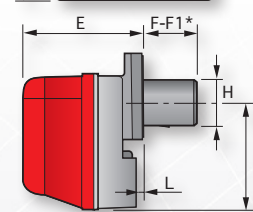

Περιοχές Ισχύος

Τεχνικά Χαρακτηριστικά

ΤΥΠΟΣ		RG0.1	RG1	RG2 / RG2D	RG3 / RG3D	RG4S / RG4D	RG5 / RG5D
Θερμαντική ισχύς	kW	22,5-35,6	32-60	47-119 / 42/49-118	83-178 / 65/83-178	118,5-237 / 106/130-237	160-309,5 / 95/142-296
	Mcal/h	19,4-30,6	27,5-51,6	40,4-102,3 / 36,1/42,1-101,4	71,4-153 / 55,9/71,4-153	102-203,8 / 91,2/111,8-203,8	137,6-266,2 / 81,7/122,1-254,6
Καύσιμο		Ελαφρύ Πετρέλαιο / Ελαφρύ Πετρέλαιο					
Ηλεκτρική παροχή	Ph/V/Hz	1/50/230 ± 10% / 1/50/230 ± 10%					
Απορροφούμενη ηλεκτρική ισχύς	W	170	170	180 / 180	390 / 390	390 / 390	470 / 470
Στάθμη θορύβου	dB	57	60	61 / 61	64 / 64	64 / 64	71 / 71